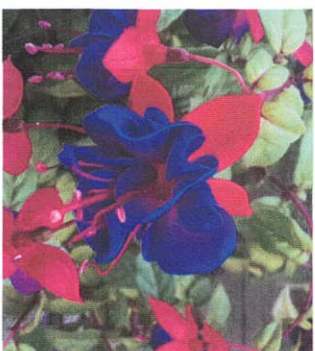

Combo E \$45

Combo F \$45 *Shade**

Combo G Geranium \$45

Combo H -Fuschia Shade \$45

**Combo I -\$45 Red, White Blue
Supertunia**

Combo J \$45

Combo K \$45 - Boston Fern

Combo L Wave Petunia \$35

**Flowers Rose, Blue, Red