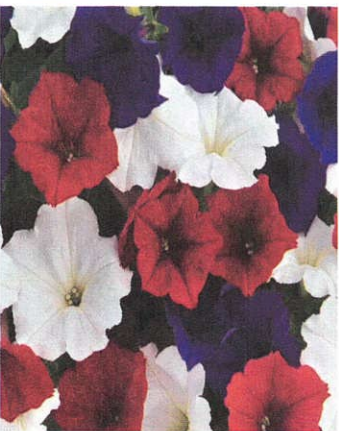

Combo E \$45

Combo F \$45 *Shade**

Combo G Geranium \$45

Combo H -Fuschia Shade \$45

**Combo I -\$45 Red, White Blue
Supertunia**

Combo J \$45

Combo K \$45 - Boston Fern

Combo L Wave Petunia \$35

**Flowers Rose, Blue, Red